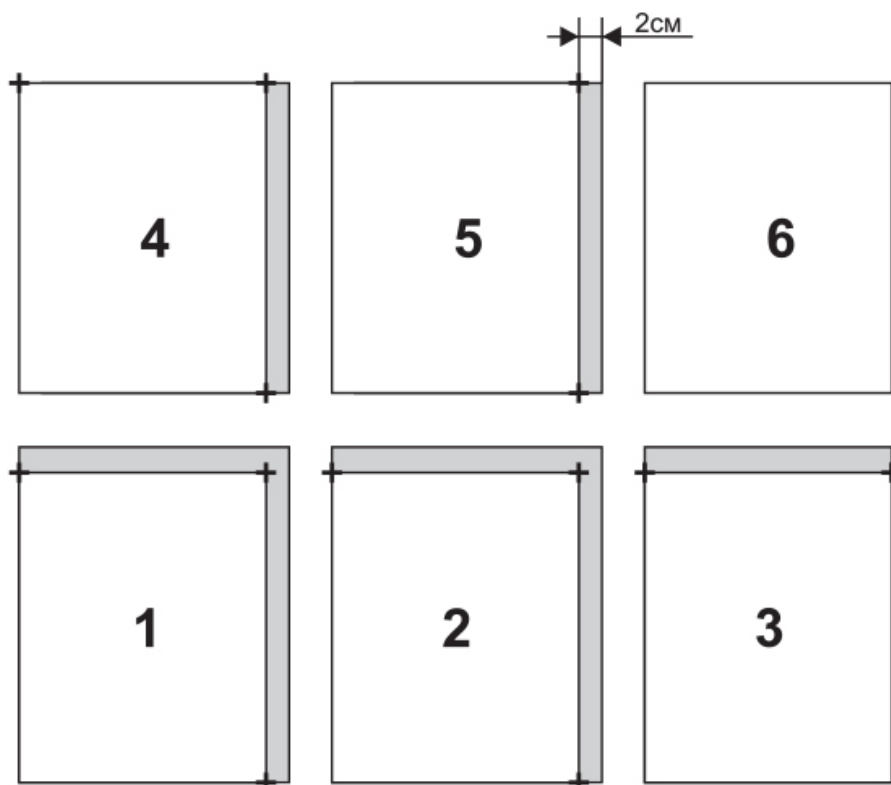

## 3,6x2,6 Бумага (статичное изображение) «Стандарт»

Серым фоном показаны нахлесты 1-2 см  
«+» - кресты для совмещения фрагментов

**Материал:** бумага для наружных работ с голубой подложкой BlueBack

**Плотность материала:** 120 г/м<sup>2</sup>

**Транспортировка:** скручен в рулон

**Фактический размер:** 400x285 см

**Видимый размер:** 370x270 см

**РАЗМЕР ПОЛЯ ДЛЯ РАЗМЕЩЕНИЯ ЗНАЧИМОЙ ИНФОРМАЦИИ:** 360x245 см

**Обработка:** обрез по фрагментам 6 шт., в местах стыков фрагментов наносить направляющие кресты